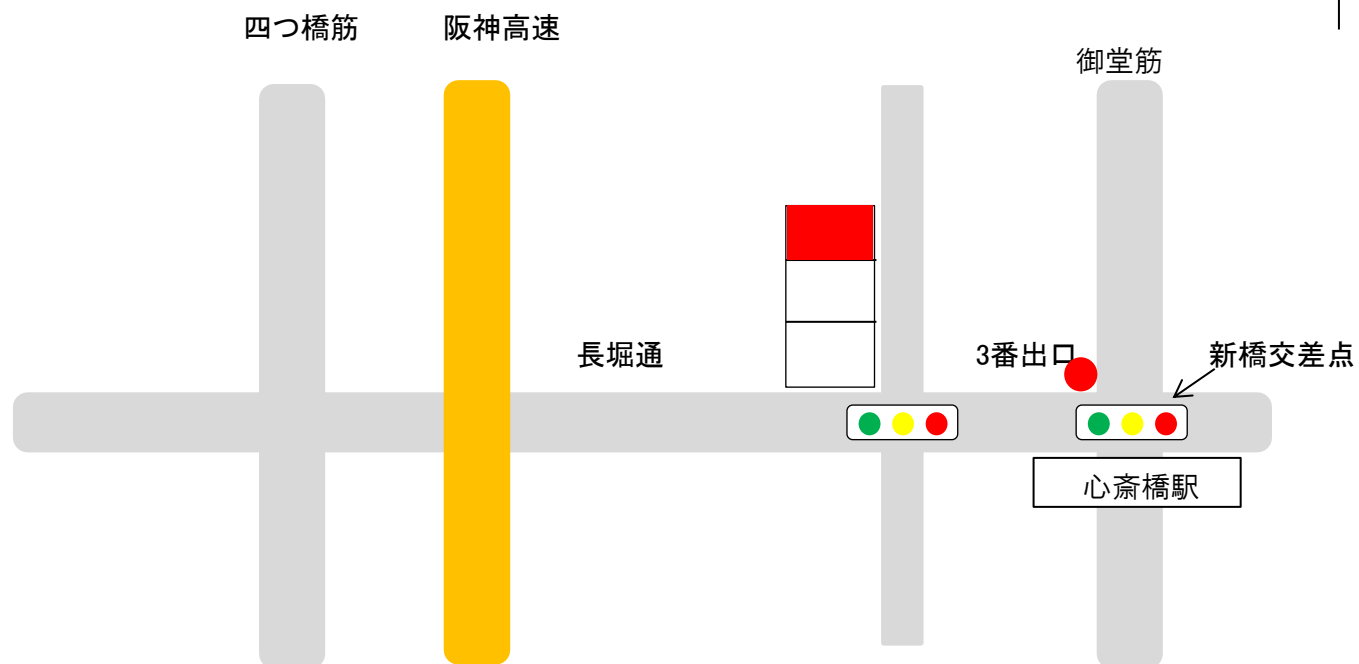

かわもと行政書士法人 大阪心齋橋駅前店

大阪市中央区南船場4-5-3 戎心齋橋ビル307号

TEL:06-6282-7149

地下鉄心齋橋駅3番出口の、長堀通側の階段を上がり

右(阪神高速方向)へ進み、最初の信号を右折してください。

戎心齋橋ビルは「E-BISUビル」と書いてある建物です。

いえナビ(不動産屋)左側の階段をお上がりください。(3階の一番奥の部屋です)