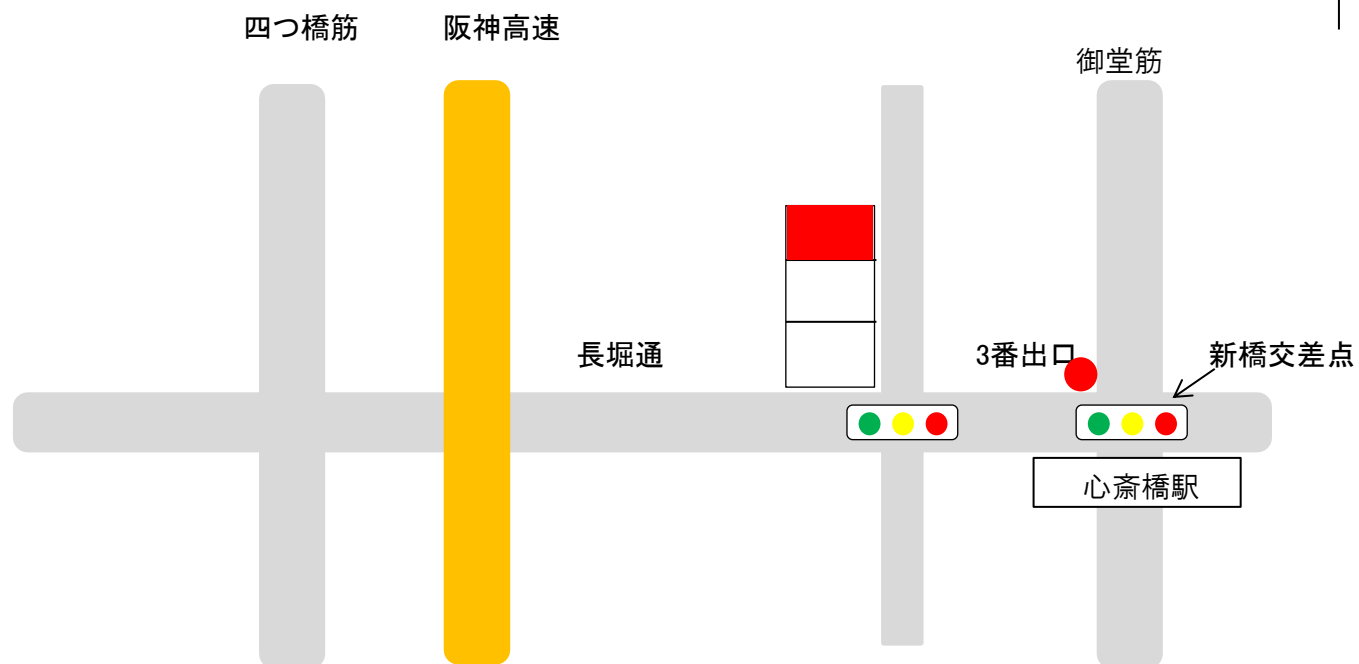

かわもと行政書士法人 大阪心齋橋駅前店

大阪市中央区南船場4-5-3 戎心齋橋ビル307号

TEL:06-6282-7149

地下鉄心齋橋駅3番出口の、長堀通側の階段を上がり

右(阪神高速方向)へ進み、最初の信号を右折してください。

戎心齋橋ビルは「E-BISUビル」と書いてある建物です。

不動産屋左側の階段をお上がりください。(3階の一番奥の部屋です)